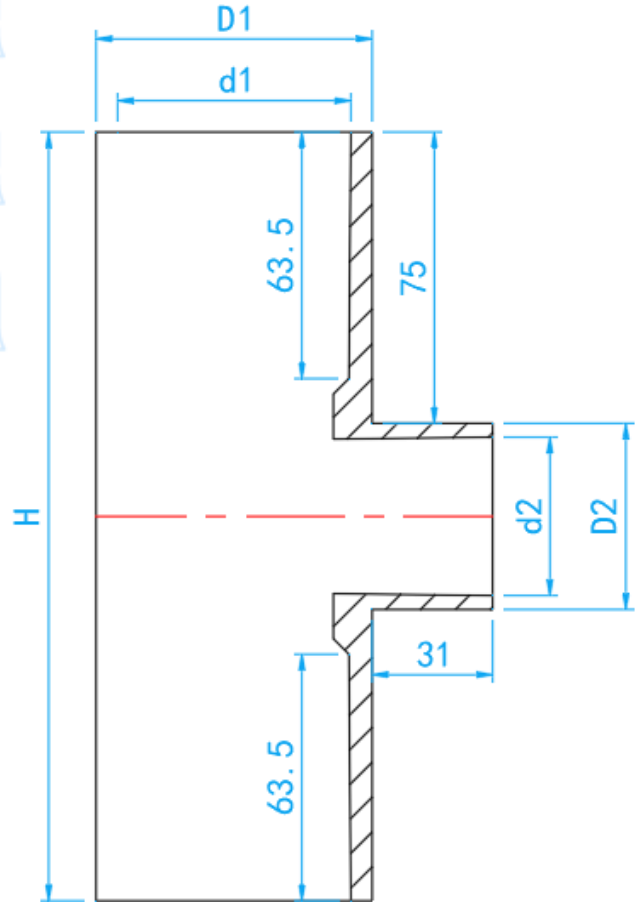

AW REDUCING TEE

CROSS SECTION VIEW

DIMENSIONS

SKU	MATERIAL	D1 (mm)	D2 (mm)	d1 (mm)	d2 (mm)	H (mm)	WEIGHT (kg)	PCS/CTN
AWRT05042P	UPVC	71.0	48.0	60.0	40.8	198.0	-	-